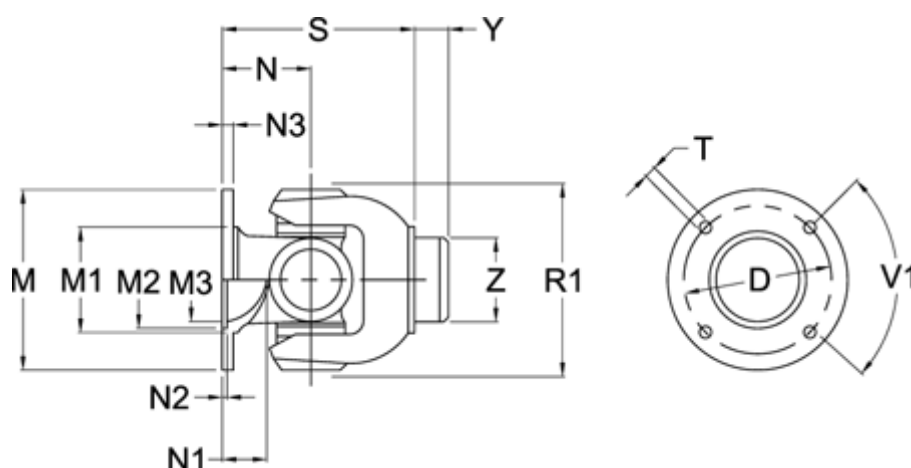

Varenummer: 07122051007
 Beskrivelse: Kardanled enkelt 0.122.051.007
 S=225 Flange Ø250

Mål

Antal flangehuller	= 8	N1	= 36	Z = 108.25
D	= 218 +0,1	N2	= 6 +0,5	
Flangediameter M	= 250	N3	= 18	
M1	= 176	R1	= 204	
M2	= 140	S min.	= 225	
M3	= 131	T	= 16 B12	
Maks. bøjningvinkel grader	= 25	V1 grader	= 45	
N	= 110	Y	= 30	